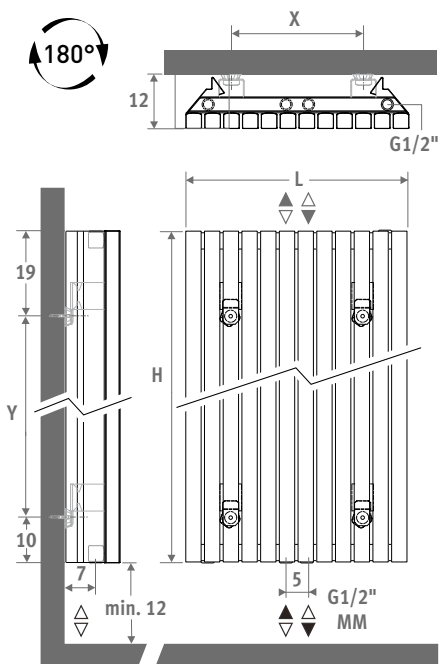

TETRA verkeerswit 333

TETRA

AFMETINGEN (in cm)

L	H 180		H 200	
	X	Y	X	Y
32.9	12.6	151	12.6	171
41.3	21.0	151	21.0	171
49.7	29.4	151	29.4	171
58.1	37.8	151	37.8	171
66.5	46.2	151	46.2	171

code	hoogte	lengte	kleur	aansl.
TETW .	180	033 .	XXX	/MM
kleurcode invullen				

	Watt	Watt	€	€
	75/65	55/45	st. kleur	andere

L	H 180			
033	984	513	887	1065
041	1230	641	1036	1243
050	1476	770	1257	1507
058	1722	898	1479	1775
067	1986	1036	1627	1953

L	H 200			
033	1120	578	954	1145
041	1400	722	1114	1336
050	1680	867	1352	1622
058	1960	1011	1589	1908
067	2240	1156	1749	2099

AANSLUITING

Standaard aansluiting: middenaansluiting (code MM)

Tetra is symmetrisch en kan dus ondersteboven gemonteerd worden.

Eenpijpsaansluiting:

aansluitsets 41, 42, 48 of 49

Maximum 2 toestellen op 1 kring.