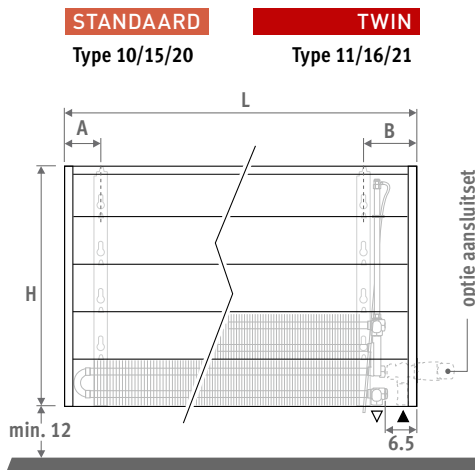

Ook verkrijgbaar in vrijstaande uitvoering voor kamerhoge glaswanden. Zie pag.142

TEMPO

AFMETINGEN (in cm)

Aansluiting	
Links	Rechts
A	5.0 7.5
B	13.5 11.0

LEVERING

Eenvoudig door één persoon te plaatsen radiator. Geleverd in 2 kleine verpakkingen, die weinig plaats innemen.