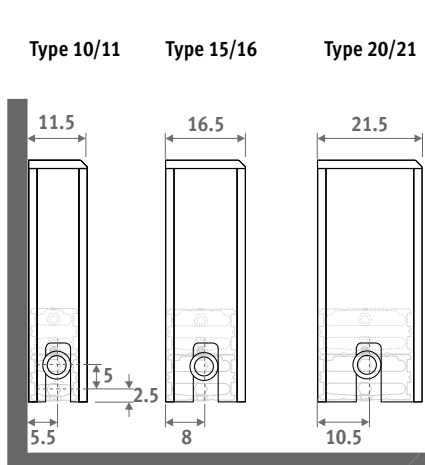

Ook verkrijgbaar in vrijstaande uitvoering voor kamerhoge glaswanden. Zie pag.142

TEMPO

AFMETINGEN (in cm)

Aansluiting	
Links	Rechts
A	5.0 7.5
B	13.5 11.0

LEVERING

Eenvoudig door één persoon te plaatsen radiator. Geleverd in 2 kleine verpakkingen, die weinig plaats innemen.