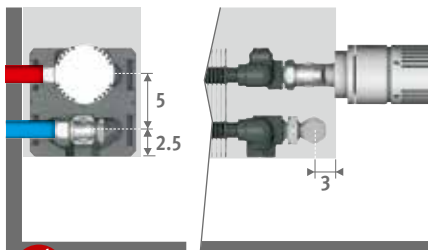

AANSLUITSETS

Naar de wand, volledig verborgen binnen de bekleding

Inclusief thermostaatkop en klemkoppelingen Euroconus 3/4"

set
225

CODE 2-PIJP

COLO.SW2.AW.4...	96
COLO.SW2.JW.4...	96

code klemkoppeling invullen

Dunwandig metaal 15/1 115

Dunwandig metaal 16/1 116

VPE/ALU 16/2 616

VPE/ALU 20/2 620

BESTELCODE

code	hoogte	lengte	type	kleur
TEMW . 020	040	10 .	101	

Ook verkrijgbaar in vrijstaande uitvoering voor kamerhoge glaswanden. Zie pag. 142.