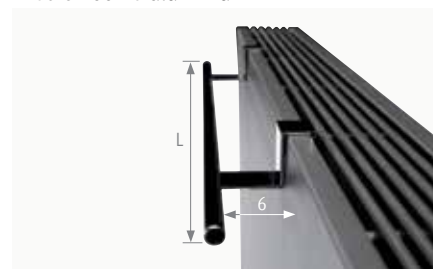

Dunwandig metaal 16/1 116

VPE/ALU 16/2 616

VPE/ALU 20/2 620

BESTELCODE

code hoogte lengte type kleur
STRW . 020 050 10 . XXX
 kleurcode invullen ↓

HANDDOEKHOUDER

in verchromd aluminium

CODE	L	€
5501.001	56	300
5501.002	66	300