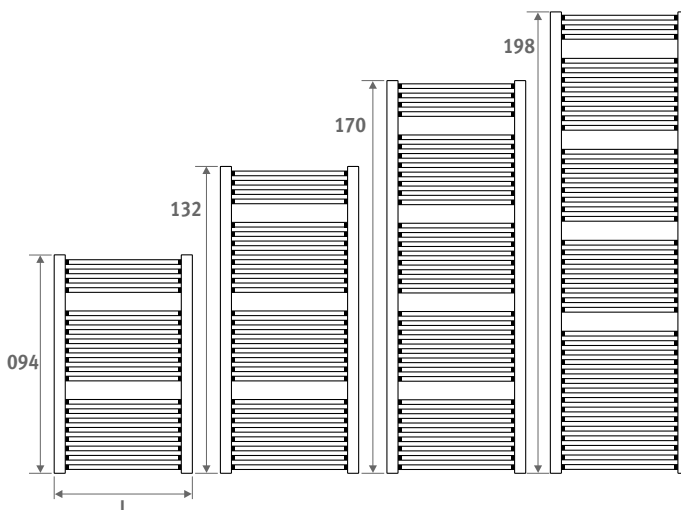

AANSLUITSETS

Aansluitset naar de wand met een Deco-Pro ventiel

Inclusief thermostaatkop en klemkoppelingen

set 48 **GEBORSTELD RVS** €

CODE.PW3.PS.1... 370

set 41 **CHROOM** €

CODE.PW3.AW.1... 130

CODE.PW3.AC.1... 154

code klemkoppeling invullen

Dunwandig metaal 15/1	115
Dunwandig metaal 16/1	116
Dunwandig metaal 18/1	118
VPE/ALU 16/2	316
VPE/ALU 18/2	318

Andere aansluitsets en klemkoppelingen

Zie hoofdstuk "Aansluitsets & Ventielen Eyecatchers" voor alle aansluitmogelijkheden en technische informatie.

Voor elektro-weerstand zie p. 378

SANI BASIC

BASIC

code hoogte lengte kleur aansl.
SBAW . 094 050 . XXX /MM
kleurcode invullen

	Watt 75/65	Watt 55/45	€ st. kleur
L H 094			
050	427	223	603
L H 132			
050	605	315	738
060	706	368	776
L H 170			
050	775	402	874
060	906	472	918
L H 198			
060	1081	563	1030
075	1317	689	1115

EN442 afgifte bij 20°C

SANI BASIC