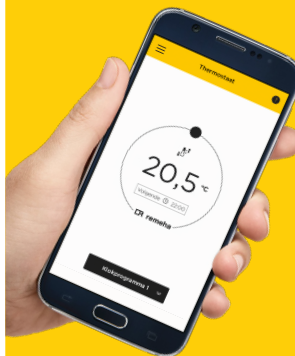

Get comfort

Een comfortabel en behaaglijk huis, afgestemd op jouw wensen.

7636541-030718
Wijzigingen, druk- en zetfouten voorbehouden.

T +31 (0)55 549 6969 E remeha@remeha.nl

Remeha B.V. • Marchantstraat 55 • 7332 AZ Apeldoorn • P.O. Box 32 • 7300 AA Apeldoorn

PART OF BDR THERMEA

CV SERVICE

Mark de Boer

remeha.nl