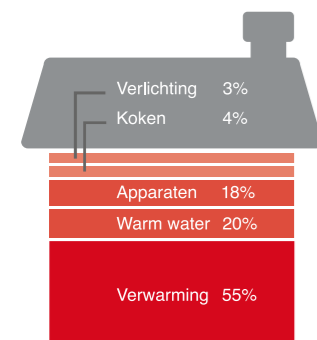

Chronotherm Touch

eenvoudig bedienen, eenvoudig besparen

Maximaal comfort met minimaal energieverbruik

De Chronotherm Touch vormt gegarandeerd een goedwerkende match met elk type cv-toestel. Zowel de 'aan/uit' als de 'modulerende' versie beschikt over zelflerende en optimaliserende software voor een efficiënte en energiezuinige verwarmingsregeling. De modulerende versie is bovendien te gebruiken als volledige weersafhankelijke regeling en geschikt voor de vloerverwarmingregeling van Honeywell Home. En dat alles zonder batterijen!

Tijdloos design

De Chronotherm Touch onderscheidt zich verder door een tijdloze, minimalistische vormgeving. Zowel de aan/uit- als de modulerende versie passen in elk interieur. De Chronotherm Touch heeft zich mede daardoor ontpopt tot een van de populairste klokthermostaten van Honeywell Home. Naast het design waarderen veel mensen de compacte afmeting waardoor de Chronotherm Touch onopvallend aanwezig is en goed in de hand ligt.

Gemiddeld
energieverbruik
in een Nederlands
huishouden

Efficiënt en energiezuinig

Weet u dat uw energierekening voor zo'n 55% bestaat uit kosten voor het verwarmen van de woning? Uw wooncomfort biedt dus een bijzonder groot besparingspotentieel. Dankzij de economische en efficiënte verwarmingsregeling van de Chronotherm Touch gebruikt u continu minder energie voor de verwarming. Zeven dagen in de week, 24 uur per dag. Besparen was nog nooit zo comfortabel!

Eenvoudig qua comfort

De Chronotherm Touch is geheel instelbaar volgens uw persoonlijke leefstijl. Met het 7-daagse weekprogramma is uw comfort altijd optimaal op uw ritme afgestemd. Elke dag van de week is tot 6 perioden naar wens instelbaar. Handig is de overwerk-timer en de mogelijkheid om een vrije dag, vakantie of wisseldienst te programmeren. En dat kan bij de aan/uit-versie gewoon vanuit de luie stoel, want u kunt de Chronotherm Touch eenvoudig van de grondplaat klikken en in de hand instellen.

Eenvoudig qua gebruik

De gebruiksvriendelijke touchscreenbediening van de Chronotherm Touch maakt het instellen van de verwarming heel eenvoudig. Bij iedere toetsindruk wordt het overzichtelijke scherm blauw verlicht voor een extra duidelijke weergave. Daarbij krijgt u met de Nederlandse tekstregel op het scherm direct een terugkoppeling van de door u gemaakte keuzes.

Eenvoudig qua design

Honeywell Home heeft al meer dan honderd jaar ervaring in het ontwikkelen van kamerthermostaten. Het bedrijf staat nog steeds voor efficiënte, energiebesparende comfort-producten die ervoor zorgen dat u altijd opstaat of thuiskomt in een aangenaam verwarmd huis. Keer op keer scoort de Chronotherm Touch van Honeywell Home in uitvoerige gebruikerstests hoog met zeer positieve resultaten op het gebied van comfort, gebruiksgemak en energieverbruik.