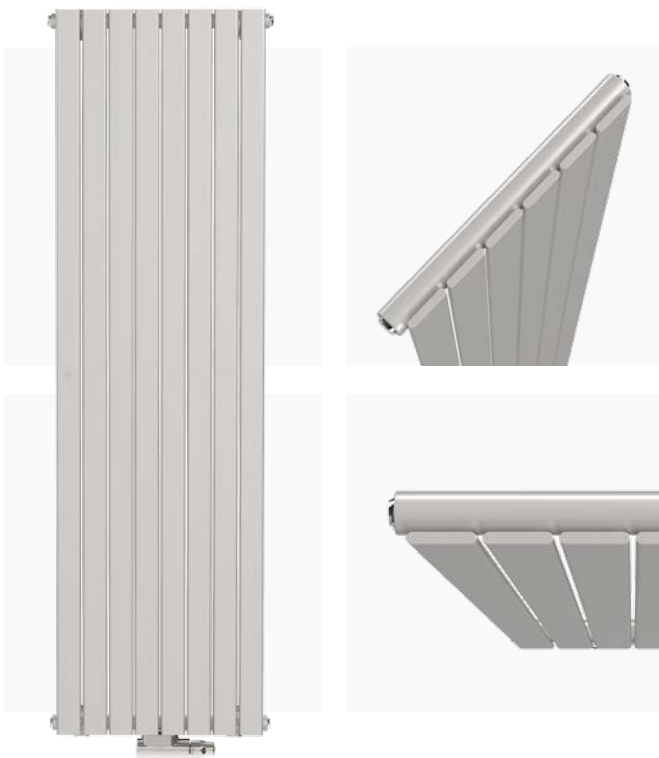

DESIGN RANGE

Verona Vertical

VERTICALE FLAT TUBE ON TUBE DESIGNRADIATOR

De verticale lamellen van de Verona Vertical radiator lopen parallel aan de muur, waardoor deze uitgekende warmtebron naast een design element ook een ruimtewonder is. Discreet in wit of als krachtig statement in goudgeel; Verona Vertical is een veelzijdige speler die meerwaarde biedt aan elke omgeving.