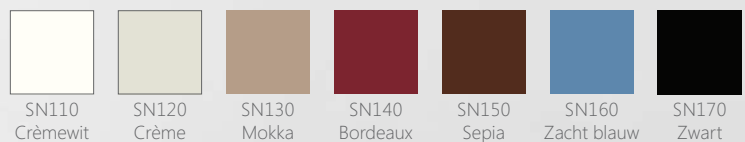

KLEUR

- keuze uit meer dan 200 verschillende kleuren

KLEUR JE WARMTE

Hoe een gekleurde radiator bestellen?

Eerst het artikelnummer van de radiator, vervolgens het artikelnummer van de kleur en omschrijving.

vb. 0274202206 SN170 Zwart

Warmte is onmisbaar voor een gezellige woning. Net als een interieur waarin je je goed voelt. Een plek om thuis te komen. Met Henrad kies je nu ook voor kleurrijke warmte.

Dit pallet van zorgvuldig geselecteerde, meest populaire kleuren (natuur-, metaal-, sanitaire en RAL-kleuren) is met een verscheidenheid aan RAL-kleuren uit te breiden.*

NATUURKLEUREN

METAALKLEUREN

SANITAIRE KLEUREN

RAL-KLEUREN*

De afgebeelde kleuren zijn slechts indicatief.

*Glansgraad ISO2813: 70 % ± 5 %.

ECO RANGE

CV SERVICE